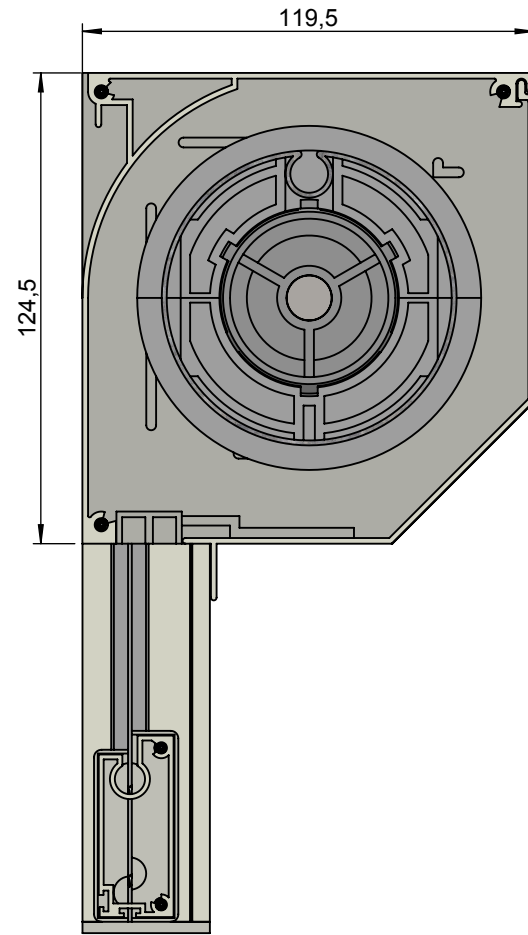

Achteraanzicht

Doorsnede

Vooraanzicht (rechterzijde)

Zijaanzicht rechts

Zij- en tussengeleider(s)

Onderlijsten

Onderaanzicht

Benaming: Solidscreen 125 schuin	Project: Bestek	Datum: 19-02-2013	Schaal: 1:2
AVZ ALUMINIUM TOEPASSINGEN	Am. Projectie: 	Formaat: A3 Maatv: mm	Tekeningnummer: sscr125sch Revisie: 00